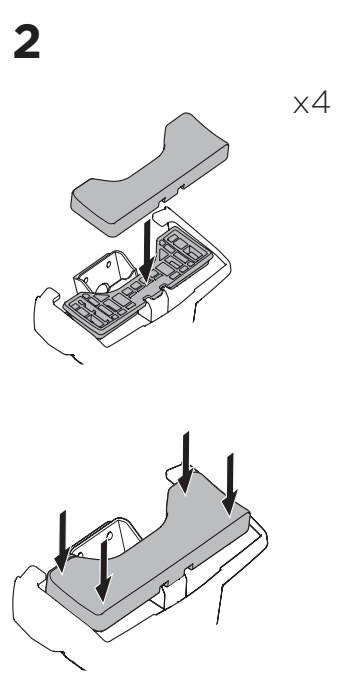

## Kit 145337

PEUGEOT 308 SW, 5-dr Estate, 22- (Without glass roof)

ISO 11154-E

5562795001

Bring your life  
thule.com

THULE WingBar Evo	THULE WingBar Edge	THULE WingBar	THULE SquareBar Evo	<b>Evo X (scale)</b>	<b>Edge X (scale)</b>
<b>PEUGEOT 308 SW, 5-dr Estate, 22-</b>				<b>35.5</b>	<b>H</b>
THULE ProBar Evo	THULE SlideBar Evo				<b>X (mm/inch)</b>
<b>PEUGEOT 308 SW, 5-dr Estate, 22-</b>				<b>1006 mm / 39 5/8"</b>	

THULE WingBar Evo	THULE WingBar Edge	THULE WingBar	THULE SquareBar Evo	<b>Evo Y (scale)</b>	<b>Edge Y (scale)</b>
<b>PEUGEOT 308 SW, 5-dr Estate, 22-</b>				<b>32.5</b>	<b>N</b>
THULE ProBar Evo	THULE SlideBar Evo				<b>Y (mm/inch)</b>
<b>PEUGEOT 308 SW, 5-dr Estate, 22-</b>				<b>976 mm / 38 3/8"</b>	

	<b>W (mm/inch)</b>	<b>Z (mm/inch)</b>
<b>PEUGEOT 308 SW, 5-dr Estate, 22-</b>	<b>715 mm / 28 1/8"</b>	<b>295 mm / 11 5/8"</b>