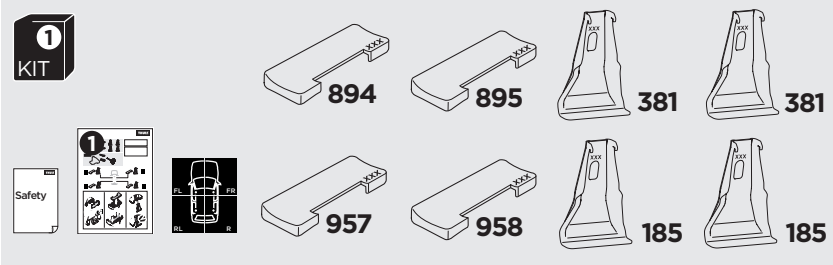

# 1

## Kit 145337

PEUGEOT 308 SW, 5-dr Estate, 22- (Without glass roof)

ISO 11154-E

5562795001

Bring your life  
thule.com

THULE WingBar Evo	THULE WingBar Edge	THULE WingBar	THULE SquareBar Evo	<b>Evo X (scale)</b>	<b>Edge X (scale)</b>
<b>PEUGEOT 308 SW, 5-dr Estate, 22-</b>				<b>35.5</b>	<b>H</b>
THULE ProBar Evo	THULE SlideBar Evo				<b>X (mm/inch)</b>
<b>PEUGEOT 308 SW, 5-dr Estate, 22-</b>				<b>1006 mm / 39 5/8"</b>	

THULE WingBar Evo	THULE WingBar Edge	THULE WingBar	THULE SquareBar Evo	<b>Evo Y (scale)</b>	<b>Edge Y (scale)</b>
<b>PEUGEOT 308 SW, 5-dr Estate, 22-</b>				<b>32.5</b>	<b>N</b>
THULE ProBar Evo	THULE SlideBar Evo				<b>Y (mm/inch)</b>
<b>PEUGEOT 308 SW, 5-dr Estate, 22-</b>				<b>976 mm / 38 3/8"</b>	

	<b>W (mm/inch)</b>	<b>Z (mm/inch)</b>
<b>PEUGEOT 308 SW, 5-dr Estate, 22-</b>	<b>715 mm / 28 1/8"</b>	<b>295 mm / 11 5/8"</b>