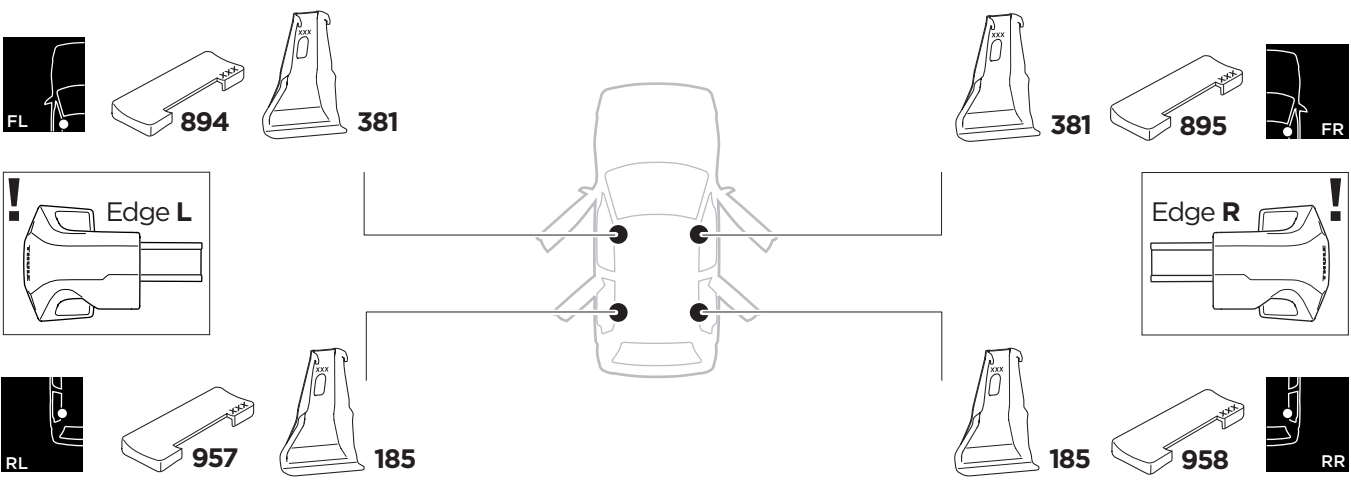

# 1

## Kit 145337

PEUGEOT 308 SW, 5-dr Estate, 22- (Without glass roof)

ISO 11154-E

5562795001

Bring your life  
thule.com

THULE WingBar Evo	THULE WingBar Edge	THULE WingBar	THULE SquareBar Evo	<b>Evo X (scale)</b>	<b>Edge X (scale)</b>
<b>PEUGEOT 308 SW, 5-dr Estate, 22-</b>				<b>35.5</b>	<b>H</b>
THULE ProBar Evo	THULE SlideBar Evo				<b>X (mm/inch)</b>
<b>PEUGEOT 308 SW, 5-dr Estate, 22-</b>				<b>1006 mm / 39 5/8"</b>	

THULE WingBar Evo	THULE WingBar Edge	THULE WingBar	THULE SquareBar Evo	<b>Evo Y (scale)</b>	<b>Edge Y (scale)</b>
<b>PEUGEOT 308 SW, 5-dr Estate, 22-</b>				<b>32.5</b>	<b>N</b>
THULE ProBar Evo	THULE SlideBar Evo				<b>Y (mm/inch)</b>
<b>PEUGEOT 308 SW, 5-dr Estate, 22-</b>				<b>976 mm / 38 3/8"</b>	

	<b>W (mm/inch)</b>	<b>Z (mm/inch)</b>
<b>PEUGEOT 308 SW, 5-dr Estate, 22-</b>	<b>715 mm / 28 1/8"</b>	<b>295 mm / 11 5/8"</b>