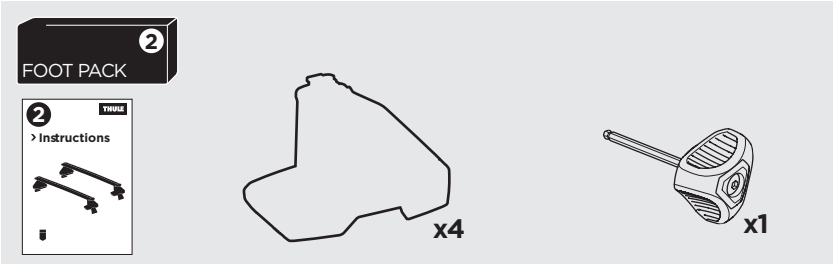

## Kit 145337

PEUGEOT 308 SW, 5-dr Estate, 22- (Without glass roof)

ISO 11154-E

5562795001

Bring your life  
thule.com

THULE WingBar Evo	THULE WingBar Edge	THULE WingBar	THULE SquareBar Evo	<b>Evo X (scale)</b>	<b>Edge X (scale)</b>
<b>PEUGEOT 308 SW, 5-dr Estate, 22-</b>				<b>35.5</b>	<b>H</b>
THULE ProBar Evo	THULE SlideBar Evo				<b>X (mm/inch)</b>
<b>PEUGEOT 308 SW, 5-dr Estate, 22-</b>				<b>1006 mm / 39 5/8"</b>	

THULE WingBar Evo	THULE WingBar Edge	THULE WingBar	THULE SquareBar Evo	<b>Evo Y (scale)</b>	<b>Edge Y (scale)</b>
<b>PEUGEOT 308 SW, 5-dr Estate, 22-</b>				<b>32.5</b>	<b>N</b>
THULE ProBar Evo	THULE SlideBar Evo				<b>Y (mm/inch)</b>
<b>PEUGEOT 308 SW, 5-dr Estate, 22-</b>				<b>976 mm / 38 3/8"</b>	

	<b>W (mm/inch)</b>	<b>Z (mm/inch)</b>
<b>PEUGEOT 308 SW, 5-dr Estate, 22-</b>	<b>715 mm / 28 1/8"</b>	<b>295 mm / 11 5/8"</b>