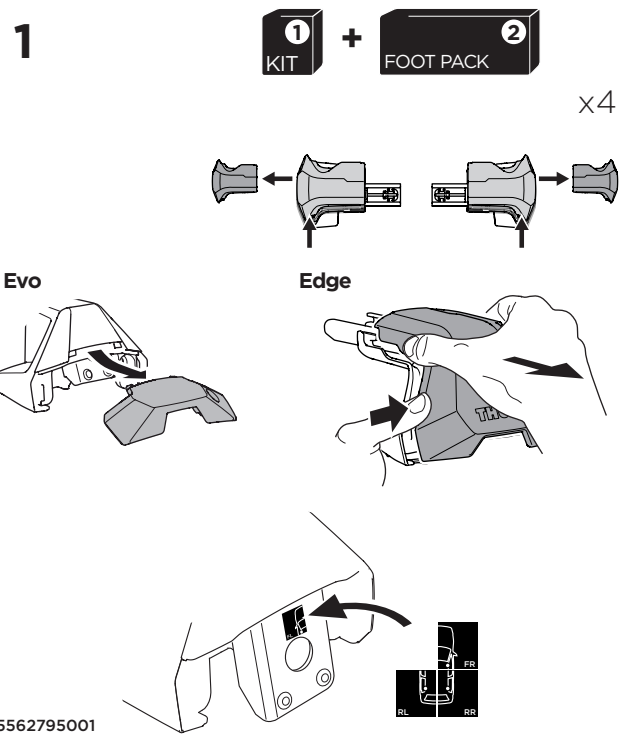

## Kit 145337

PEUGEOT 308 SW, 5-dr Estate, 22- (Without glass roof)

ISO 11154-E

5562795001

Bring your life  
thule.com

THULE WingBar Evo	THULE WingBar Edge	THULE WingBar	THULE SquareBar Evo	<b>Evo X (scale)</b>	<b>Edge X (scale)</b>
<b>PEUGEOT 308 SW, 5-dr Estate, 22-</b>				<b>35.5</b>	<b>H</b>
THULE ProBar Evo	THULE SlideBar Evo				<b>X (mm/inch)</b>
<b>PEUGEOT 308 SW, 5-dr Estate, 22-</b>				<b>1006 mm / 39 5/8"</b>	

THULE WingBar Evo	THULE WingBar Edge	THULE WingBar	THULE SquareBar Evo	<b>Evo Y (scale)</b>	<b>Edge Y (scale)</b>
<b>PEUGEOT 308 SW, 5-dr Estate, 22-</b>				<b>32.5</b>	<b>N</b>
THULE ProBar Evo	THULE SlideBar Evo				<b>Y (mm/inch)</b>
<b>PEUGEOT 308 SW, 5-dr Estate, 22-</b>				<b>976 mm / 38 3/8"</b>	

	<b>W (mm/inch)</b>	<b>Z (mm/inch)</b>
<b>PEUGEOT 308 SW, 5-dr Estate, 22-</b>	<b>715 mm / 28 1/8"</b>	<b>295 mm / 11 5/8"</b>