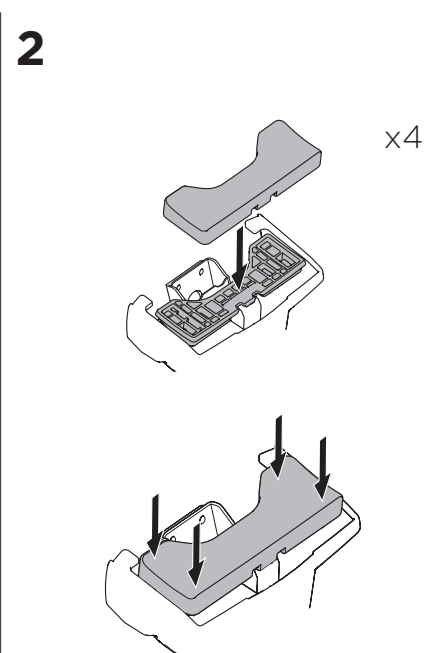

1

Kit 5067

SUBARU Impreza, 4-dr Sedan, 17-

ISO 11154-E

THULE WingBar Evo	THULE WingBar Edge	THULE WingBar	THULE SquareBar	Evo X (scale)	Edge X (scale)
SUBARU Impreza, 4-dr Sedan, 17-				44	I

THULE ProBar	THULE SlideBar	X (mm/inch)		
SUBARU Impreza, 4-dr Sedan, 17-		1091 mm / 43"		

THULE WingBar Evo	THULE WingBar Edge	THULE WingBar	THULE SquareBar	Evo Y (scale)	Edge Y (scale)
SUBARU Impreza, 4-dr Sedan, 17-				39,5	R

THULE ProBar	THULE SlideBar	Y (mm/inch)		
SUBARU Impreza, 4-dr Sedan, 17-		1046 mm / 41 1/8"		

	W (mm/inch)	Z (mm/inch)
SUBARU Impreza, 4-dr Sedan, 17-	750 mm / 29 1/2"	220 mm / 8 5/8"