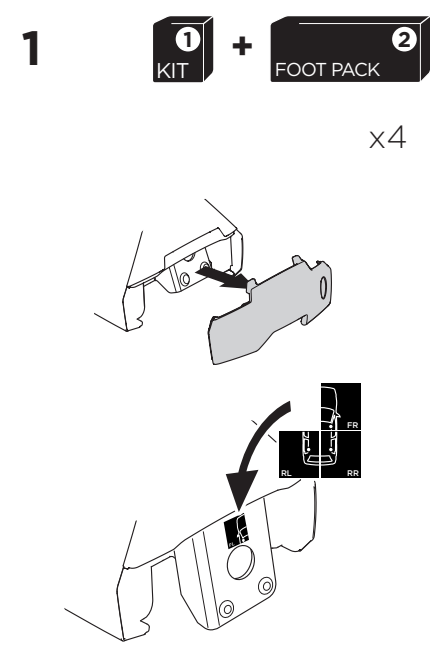

1

Kit 5067

SUBARU Impreza, 4-dr Sedan, 17-

ISO 11154-E

THULE WingBar Evo	THULE WingBar Edge	THULE WingBar	THULE SquareBar	Evo X (scale)	Edge X (scale)
SUBARU Impreza, 4-dr Sedan, 17-				44	I

THULE ProBar	THULE SlideBar	X (mm/inch)		
SUBARU Impreza, 4-dr Sedan, 17-		1091 mm / 43"		

THULE WingBar Evo	THULE WingBar Edge	THULE WingBar	THULE SquareBar	Evo Y (scale)	Edge Y (scale)
SUBARU Impreza, 4-dr Sedan, 17-				39,5	R

THULE ProBar	THULE SlideBar	Y (mm/inch)		
SUBARU Impreza, 4-dr Sedan, 17-		1046 mm / 41 1/8"		

	W (mm/inch)	Z (mm/inch)
SUBARU Impreza, 4-dr Sedan, 17-	750 mm / 29 1/2"	220 mm / 8 5/8"