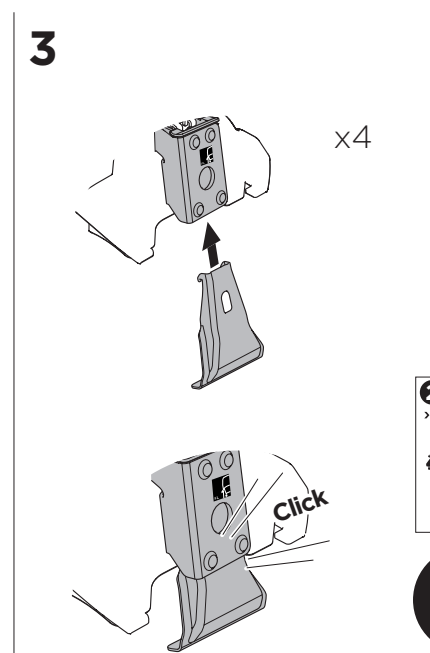

1

Kit 5067

SUBARU Impreza, 4-dr Sedan, 17-

ISO 11154-E

THULE WingBar Evo	THULE WingBar Edge	THULE WingBar	THULE SquareBar	Evo X (scale)	Edge X (scale)
SUBARU Impreza, 4-dr Sedan, 17-				44	I

THULE ProBar	THULE SlideBar	X (mm/inch)		
SUBARU Impreza, 4-dr Sedan, 17-		1091 mm / 43"		

THULE WingBar Evo	THULE WingBar Edge	THULE WingBar	THULE SquareBar	Evo Y (scale)	Edge Y (scale)
SUBARU Impreza, 4-dr Sedan, 17-				39,5	R

THULE ProBar	THULE SlideBar	Y (mm/inch)		
SUBARU Impreza, 4-dr Sedan, 17-		1046 mm / 41 1/8"		

	W (mm/inch)	Z (mm/inch)
SUBARU Impreza, 4-dr Sedan, 17-	750 mm / 29 1/2"	220 mm / 8 5/8"