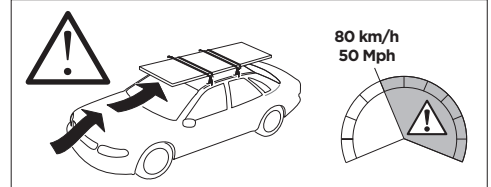

1

Kit 145338

TOYOTA Aqua, 5-dr Hatchback, 21-

ISO 11154-E

THULE WingBar Evo	THULE WingBar Edge	THULE WingBar	THULE SquareBar Evo	Evo X (scale)	Edge X (scale)
TOYOTA Aqua, 5-dr Hatchback, 21-				22,5	P

THULE ProBar Evo	THULE SlideBar Evo	X (mm/inch)		
TOYOTA Aqua, 5-dr Hatchback, 21-		876 mm / 34 1/2"		

THULE WingBar Evo	THULE WingBar Edge	THULE WingBar	THULE SquareBar Evo	Evo Y (scale)	Edge Y (scale)
TOYOTA Aqua, 5-dr Hatchback, 21-				19,5	D

THULE ProBar Evo	THULE SlideBar Evo	Y (mm/inch)		
TOYOTA Aqua, 5-dr Hatchback, 21-		846 mm / 33 1/4"		