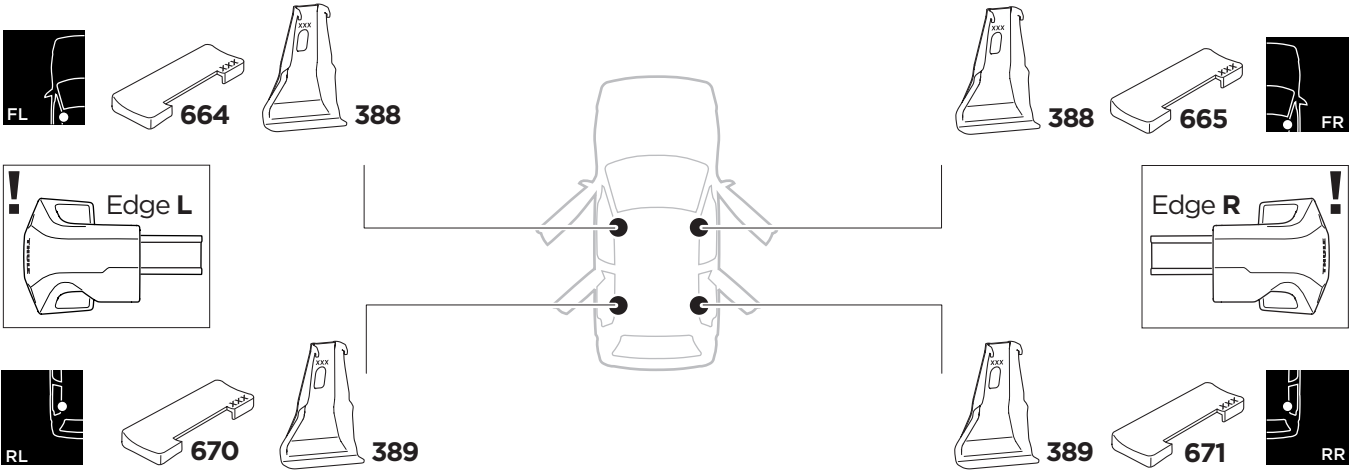

1

Kit 145210

VOLVO S60, 4-dr Sedan, 19-

ISO 11154-E

THULE WingBar Evo	THULE WingBar Edge	THULE WingBar	THULE SquareBar	Evo X (scale)	Edge X (scale)
VOLVO S60, 4-dr Sedan, 19-				43	K

THULE ProBar	THULE SlideBar			X (mm/inch)	
VOLVO S60, 4-dr Sedan, 19-				1081 mm / 42 1/2"	

THULE WingBar Evo	THULE WingBar Edge	THULE WingBar	THULE SquareBar	Evo Y (scale)	Edge Y (scale)
VOLVO S60, 4-dr Sedan, 19-				39,5	R

THULE ProBar	THULE SlideBar			Y (mm/inch)	
VOLVO S60, 4-dr Sedan, 19-				1046 mm / 41 1/8"	

	W (mm/inch)	Z (mm/inch)
VOLVO S60, 4-dr Sedan, 19-	705 mm / 27 3/4"	200 mm / 7 7/8"