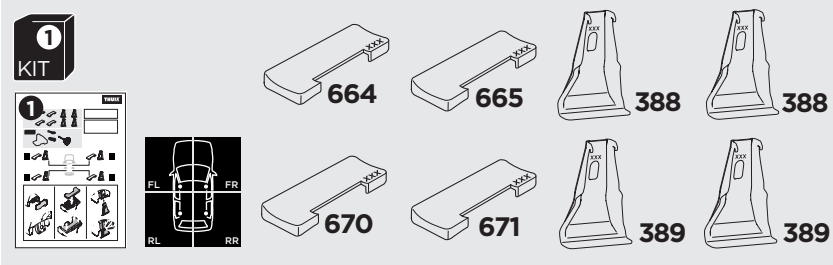

1

Kit 145210

VOLVO S60, 4-dr Sedan, 19-

ISO 11154-E

THULE WingBar Evo	THULE WingBar Edge	THULE WingBar	THULE SquareBar	Evo X (scale)	Edge X (scale)
VOLVO S60, 4-dr Sedan, 19-				43	K

THULE ProBar	THULE SlideBar			X (mm/inch)	
VOLVO S60, 4-dr Sedan, 19-				1081 mm / 42 1/2"	

THULE WingBar Evo	THULE WingBar Edge	THULE WingBar	THULE SquareBar	Evo Y (scale)	Edge Y (scale)
VOLVO S60, 4-dr Sedan, 19-				39,5	R

THULE ProBar	THULE SlideBar			Y (mm/inch)	
VOLVO S60, 4-dr Sedan, 19-				1046 mm / 41 1/8"	

	W (mm/inch)	Z (mm/inch)
VOLVO S60, 4-dr Sedan, 19-	705 mm / 27 3/4"	200 mm / 7 7/8"