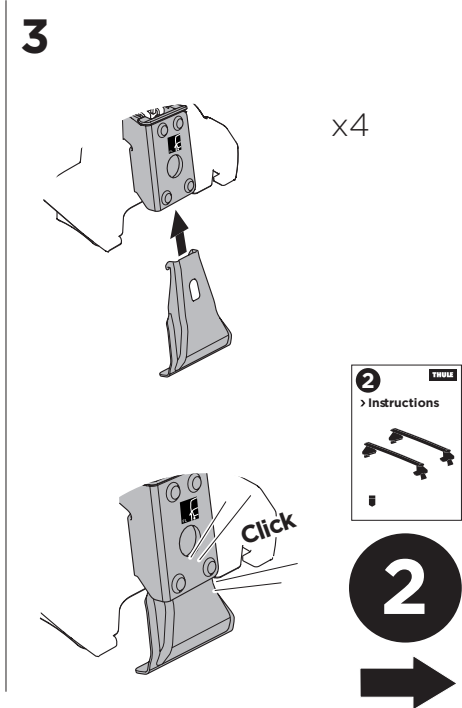

1

Kit 145210

VOLVO S60, 4-dr Sedan, 19-

ISO 11154-E

THULE WingBar Evo	THULE WingBar Edge	THULE WingBar	THULE SquareBar	Evo X (scale)	Edge X (scale)
VOLVO S60, 4-dr Sedan, 19-				43	K

THULE ProBar	THULE SlideBar			X (mm/inch)	
VOLVO S60, 4-dr Sedan, 19-				1081 mm / 42 1/2"	

THULE WingBar Evo	THULE WingBar Edge	THULE WingBar	THULE SquareBar	Evo Y (scale)	Edge Y (scale)
VOLVO S60, 4-dr Sedan, 19-				39,5	R

THULE ProBar	THULE SlideBar			Y (mm/inch)	
VOLVO S60, 4-dr Sedan, 19-				1046 mm / 41 1/8"	

	W (mm/inch)	Z (mm/inch)
VOLVO S60, 4-dr Sedan, 19-	705 mm / 27 3/4"	200 mm / 7 7/8"