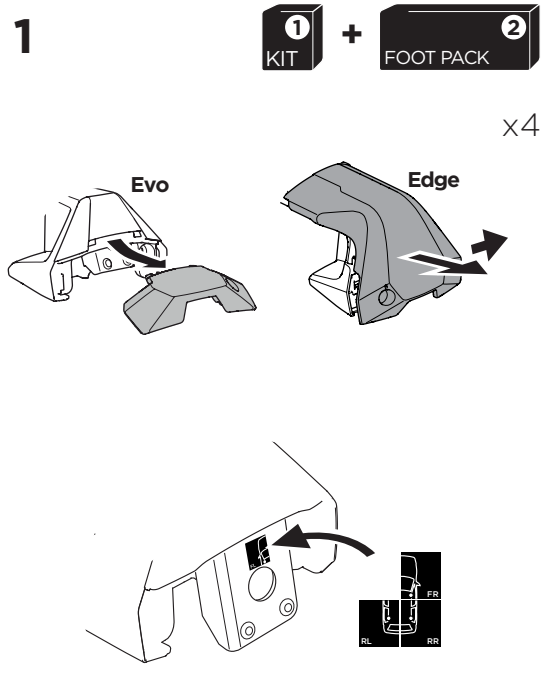

1

Kit 145206

CHEVROLET Equinox, 5-dr SUV, 18-

ISO 11154-E

| | | | | | |
|---|--------------------|---------------|-----------------|--------------------------|-----------------------|
| THULE WingBar Evo | THULE WingBar Edge | THULE WingBar | THULE SquareBar | Evo X (scale) | Edge X (scale) |
| CHEVROLET Equinox, 5-dr SUV, 18- | | | | 40,5 | P |
| THULE ProBar | THULE SlideBar | | | | X (mm/inch) |
| CHEVROLET Equinox, 5-dr SUV, 18- | | | | 1056 mm / 41 5/8" | |

| | | | | | |
|---|--------------------|---------------|-----------------|--------------------------|-----------------------|
| THULE WingBar Evo | THULE WingBar Edge | THULE WingBar | THULE SquareBar | Evo Y (scale) | Edge Y (scale) |
| CHEVROLET Equinox, 5-dr SUV, 18- | | | | 38,5 | B |
| THULE ProBar | THULE SlideBar | | | | Y (mm/inch) |
| CHEVROLET Equinox, 5-dr SUV, 18- | | | | 1036 mm / 40 3/4" | |

| | | |
|---|-------------------------|-------------------------|
| | W (mm/inch) | Z (mm/inch) |
| CHEVROLET Equinox, 5-dr SUV, 18- | 705 mm / 27 3/4" | 300 mm / 11 3/4" |