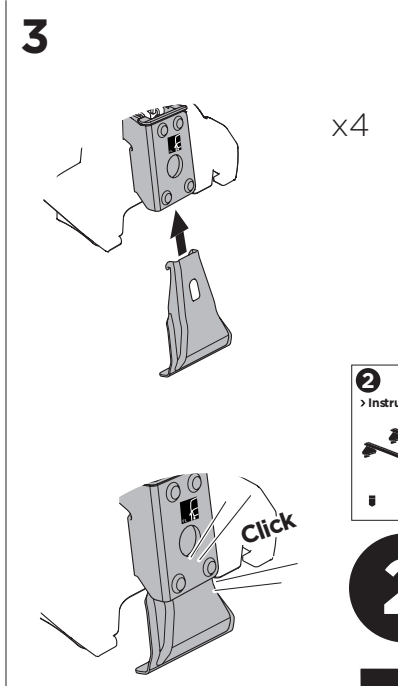

1

Kit 145206

CHEVROLET Equinox, 5-dr SUV, 18-

ISO 11154-E

| | | | | | |
|---|--------------------|---------------|-----------------|--------------------------|-----------------------|
| THULE WingBar Evo | THULE WingBar Edge | THULE WingBar | THULE SquareBar | Evo X (scale) | Edge X (scale) |
| CHEVROLET Equinox, 5-dr SUV, 18- | | | | 40,5 | P |
| THULE ProBar | THULE SlideBar | | | | X (mm/inch) |
| CHEVROLET Equinox, 5-dr SUV, 18- | | | | 1056 mm / 41 5/8" | |

| | | | | | |
|---|--------------------|---------------|-----------------|--------------------------|-----------------------|
| THULE WingBar Evo | THULE WingBar Edge | THULE WingBar | THULE SquareBar | Evo Y (scale) | Edge Y (scale) |
| CHEVROLET Equinox, 5-dr SUV, 18- | | | | 38,5 | B |
| THULE ProBar | THULE SlideBar | | | | Y (mm/inch) |
| CHEVROLET Equinox, 5-dr SUV, 18- | | | | 1036 mm / 40 3/4" | |

| | | |
|---|-------------------------|-------------------------|
| | W (mm/inch) | Z (mm/inch) |
| CHEVROLET Equinox, 5-dr SUV, 18- | 705 mm / 27 3/4" | 300 mm / 11 3/4" |