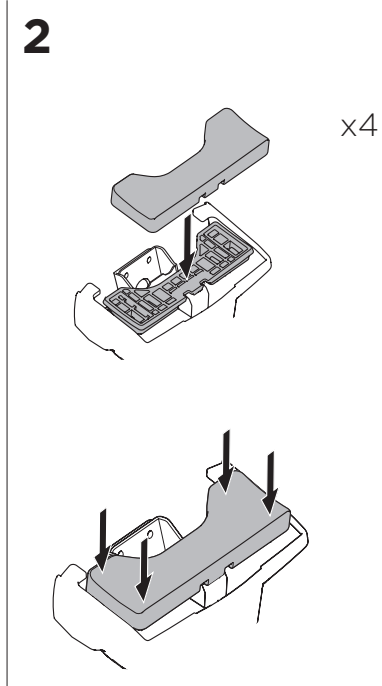

1

Kit 145206

CHEVROLET Equinox, 5-dr SUV, 18-

ISO 11154-E

| | | | | | |
|---|--------------------|---------------|-----------------|--------------------------|-----------------------|
| THULE WingBar Evo | THULE WingBar Edge | THULE WingBar | THULE SquareBar | Evo X (scale) | Edge X (scale) |
| CHEVROLET Equinox, 5-dr SUV, 18- | | | | 40,5 | P |
| THULE ProBar | THULE SlideBar | | | | X (mm/inch) |
| CHEVROLET Equinox, 5-dr SUV, 18- | | | | 1056 mm / 41 5/8" | |

| | | | | | |
|---|--------------------|---------------|-----------------|--------------------------|-----------------------|
| THULE WingBar Evo | THULE WingBar Edge | THULE WingBar | THULE SquareBar | Evo Y (scale) | Edge Y (scale) |
| CHEVROLET Equinox, 5-dr SUV, 18- | | | | 38,5 | B |
| THULE ProBar | THULE SlideBar | | | | Y (mm/inch) |
| CHEVROLET Equinox, 5-dr SUV, 18- | | | | 1036 mm / 40 3/4" | |

| | | |
|---|-------------------------|-------------------------|
| | W (mm/inch) | Z (mm/inch) |
| CHEVROLET Equinox, 5-dr SUV, 18- | 705 mm / 27 3/4" | 300 mm / 11 3/4" |