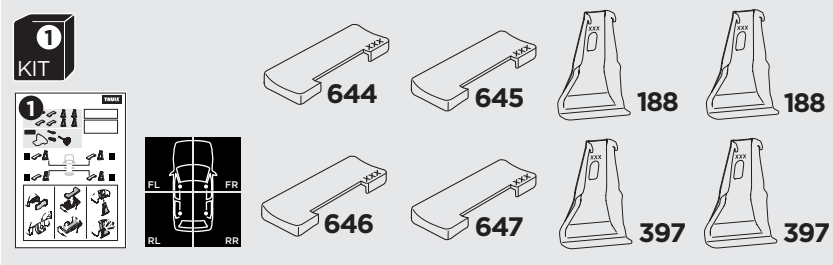

1

Kit 145206

CHEVROLET Equinox, 5-dr SUV, 18-

ISO 11154-E

| | | | | | |
|---|--------------------|---------------|-----------------|--------------------------|-----------------------|
| THULE WingBar Evo | THULE WingBar Edge | THULE WingBar | THULE SquareBar | Evo X (scale) | Edge X (scale) |
| CHEVROLET Equinox, 5-dr SUV, 18- | | | | 40,5 | P |
| THULE ProBar | THULE SlideBar | | | | X (mm/inch) |
| CHEVROLET Equinox, 5-dr SUV, 18- | | | | 1056 mm / 41 5/8" | |

| | | | | | |
|---|--------------------|---------------|-----------------|--------------------------|-----------------------|
| THULE WingBar Evo | THULE WingBar Edge | THULE WingBar | THULE SquareBar | Evo Y (scale) | Edge Y (scale) |
| CHEVROLET Equinox, 5-dr SUV, 18- | | | | 38,5 | B |
| THULE ProBar | THULE SlideBar | | | | Y (mm/inch) |
| CHEVROLET Equinox, 5-dr SUV, 18- | | | | 1036 mm / 40 3/4" | |

| | | |
|---|-------------------------|-------------------------|
| | W (mm/inch) | Z (mm/inch) |
| CHEVROLET Equinox, 5-dr SUV, 18- | 705 mm / 27 3/4" | 300 mm / 11 3/4" |