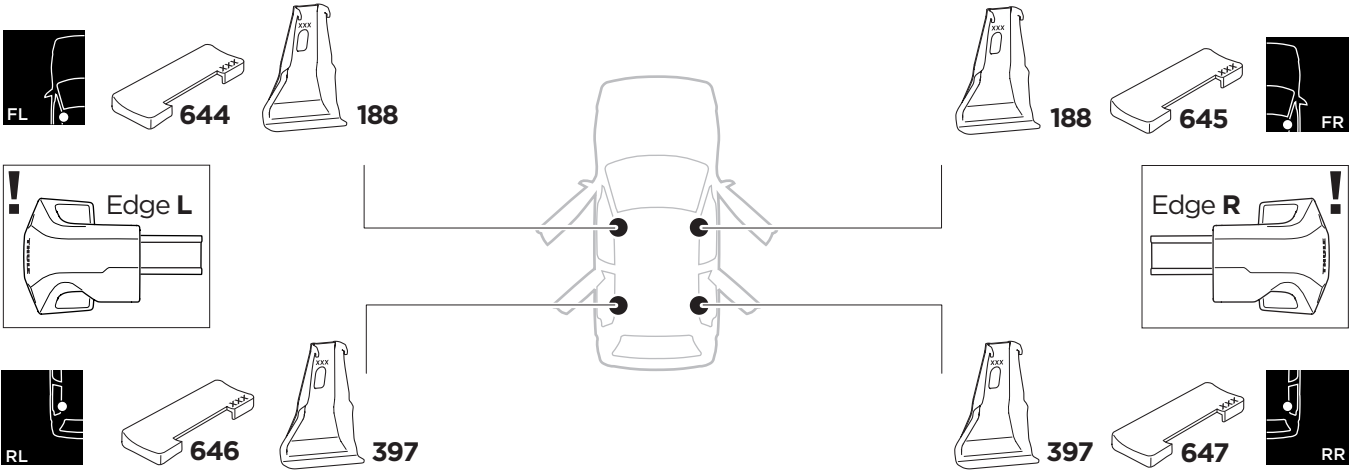

1

Kit 145206

CHEVROLET Equinox, 5-dr SUV, 18-

ISO 11154-E

| | | | | | |
|---|--------------------|---------------|-----------------|--------------------------|-----------------------|
| THULE WingBar Evo | THULE WingBar Edge | THULE WingBar | THULE SquareBar | Evo X (scale) | Edge X (scale) |
| CHEVROLET Equinox, 5-dr SUV, 18- | | | | 40,5 | P |
| THULE ProBar | THULE SlideBar | | | | X (mm/inch) |
| CHEVROLET Equinox, 5-dr SUV, 18- | | | | 1056 mm / 41 5/8" | |

| | | | | | |
|---|--------------------|---------------|-----------------|--------------------------|-----------------------|
| THULE WingBar Evo | THULE WingBar Edge | THULE WingBar | THULE SquareBar | Evo Y (scale) | Edge Y (scale) |
| CHEVROLET Equinox, 5-dr SUV, 18- | | | | 38,5 | B |
| THULE ProBar | THULE SlideBar | | | | Y (mm/inch) |
| CHEVROLET Equinox, 5-dr SUV, 18- | | | | 1036 mm / 40 3/4" | |

| | | |
|---|-------------------------|-------------------------|
| | W (mm/inch) | Z (mm/inch) |
| CHEVROLET Equinox, 5-dr SUV, 18- | 705 mm / 27 3/4" | 300 mm / 11 3/4" |