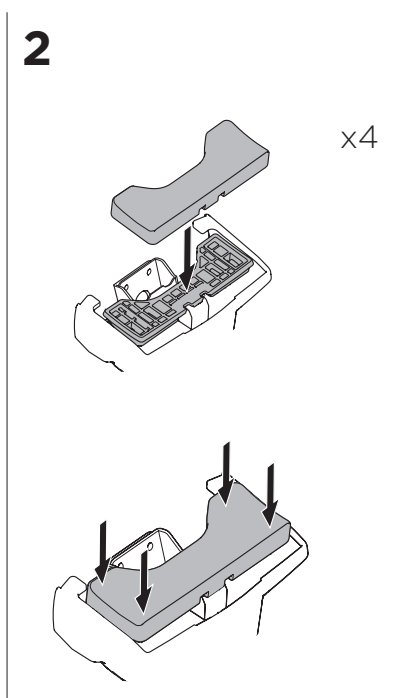

## Kit 145205

AUDI A1, 5-dr Hatchback, 19-

ISO 11154-E

THULE WingBar Evo	THULE WingBar Edge	THULE WingBar	THULE SquareBar	<b>Evo X (scale)</b>	<b>Edge X (scale)</b>
<b>AUDI A1, 5-dr Hatchback, 19-</b>				<b>35,5</b>	<b>H</b>

THULE ProBar	THULE SlideBar	<b>X (mm/inch)</b>		
<b>AUDI A1, 5-dr Hatchback, 19-</b>		<b>1006 mm / 39 5/8"</b>		

THULE WingBar Evo	THULE WingBar Edge	THULE WingBar	THULE SquareBar	<b>Evo Y (scale)</b>	<b>Edge Y (scale)</b>
<b>AUDI A1, 5-dr Hatchback, 19-</b>				<b>30</b>	<b>A</b>