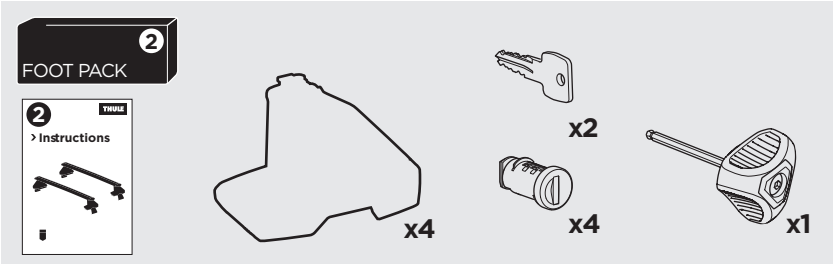

## Kit 145205

AUDI A1, 5-dr Hatchback, 19-

ISO 11154-E

THULE WingBar Evo	THULE WingBar Edge	THULE WingBar	THULE SquareBar	<b>Evo X (scale)</b>	<b>Edge X (scale)</b>
<b>AUDI A1, 5-dr Hatchback, 19-</b>				<b>35,5</b>	<b>H</b>

THULE ProBar	THULE SlideBar	<b>X (mm/inch)</b>		
<b>AUDI A1, 5-dr Hatchback, 19-</b>		<b>1006 mm / 39 5/8"</b>		

THULE WingBar Evo	THULE WingBar Edge	THULE WingBar	THULE SquareBar	<b>Evo Y (scale)</b>	<b>Edge Y (scale)</b>
<b>AUDI A1, 5-dr Hatchback, 19-</b>				<b>30</b>	<b>A</b>

THULE ProBar	THULE SlideBar	<b>Y (mm/inch)</b>		
<b>AUDI A1, 5-dr Hatchback, 19-</b>		<b>951 mm / 37 1/2"</b>		

	<b>W (mm/inch)</b>	<b>Z (mm/inch)</b>
<b>AUDI A1, 5-dr Hatchback, 19-</b>	<b>710 mm / 28"</b>	<b>222 mm / 8 3/4"</b>