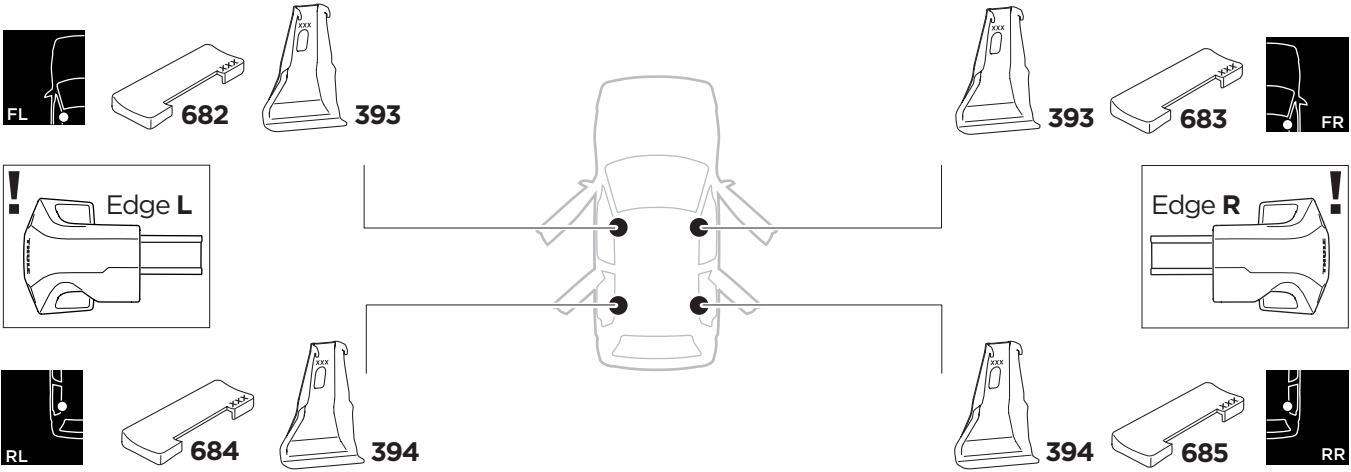

# 1

## Kit 145205

AUDI A1, 5-dr Hatchback, 19-

ISO 11154-E

THULE WingBar Evo	THULE WingBar Edge	THULE WingBar	THULE SquareBar	<b>Evo X (scale)</b>	<b>Edge X (scale)</b>
<b>AUDI A1, 5-dr Hatchback, 19-</b>				<b>35,5</b>	<b>H</b>

THULE ProBar	THULE SlideBar	<b>X (mm/inch)</b>		
<b>AUDI A1, 5-dr Hatchback, 19-</b>		<b>1006 mm / 39 5/8"</b>		

THULE WingBar Evo	THULE WingBar Edge	THULE WingBar	THULE SquareBar	<b>Evo Y (scale)</b>	<b>Edge Y (scale)</b>
<b>AUDI A1, 5-dr Hatchback, 19-</b>				<b>30</b>	<b>A</b>

THULE ProBar	THULE SlideBar	<b>Y (mm/inch)</b>		
<b>AUDI A1, 5-dr Hatchback, 19-</b>		<b>951 mm / 37 1/2"</b>		

	<b>W (mm/inch)</b>	<b>Z (mm/inch)</b>
<b>AUDI A1, 5-dr Hatchback, 19-</b>	<b>710 mm / 28"</b>	<b>222 mm / 8 3/4"</b>