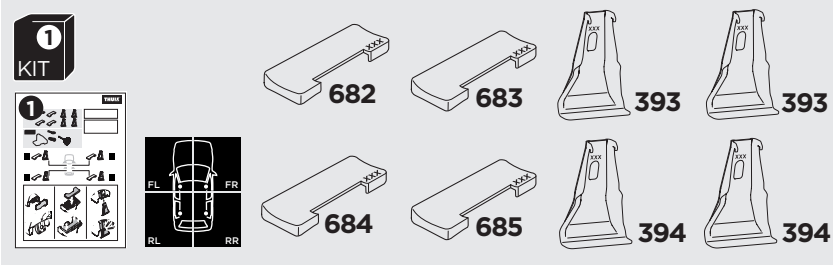

# 1

## Kit 145205

AUDI A1, 5-dr Hatchback, 19-

ISO 11154-E

THULE WingBar Evo	THULE WingBar Edge	THULE WingBar	THULE SquareBar	<b>Evo X (scale)</b>	<b>Edge X (scale)</b>
<b>AUDI A1, 5-dr Hatchback, 19-</b>				<b>35,5</b>	<b>H</b>

THULE ProBar	THULE SlideBar	<b>X (mm/inch)</b>		
<b>AUDI A1, 5-dr Hatchback, 19-</b>		<b>1006 mm / 39 5/8"</b>		

THULE WingBar Evo	THULE WingBar Edge	THULE WingBar	THULE SquareBar	<b>Evo Y (scale)</b>	<b>Edge Y (scale)</b>
<b>AUDI A1, 5-dr Hatchback, 19-</b>				<b>30</b>	<b>A</b>

THULE ProBar	THULE SlideBar	<b>Y (mm/inch)</b>		
<b>AUDI A1, 5-dr Hatchback, 19-</b>		<b>951 mm / 37 1/2"</b>		

	<b>W (mm/inch)</b>	<b>Z (mm/inch)</b>
<b>AUDI A1, 5-dr Hatchback, 19-</b>	<b>710 mm / 28"</b>	<b>222 mm / 8 3/4"</b>