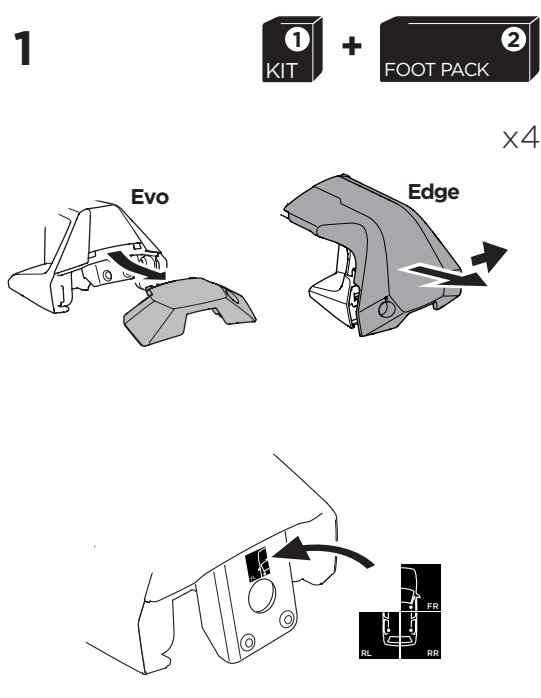

## Kit 145205

AUDI A1, 5-dr Hatchback, 19-

ISO 11154-E

THULE WingBar Evo	THULE WingBar Edge	THULE WingBar	THULE SquareBar	<b>Evo X (scale)</b>	<b>Edge X (scale)</b>
<b>AUDI A1, 5-dr Hatchback, 19-</b>				<b>35,5</b>	<b>H</b>