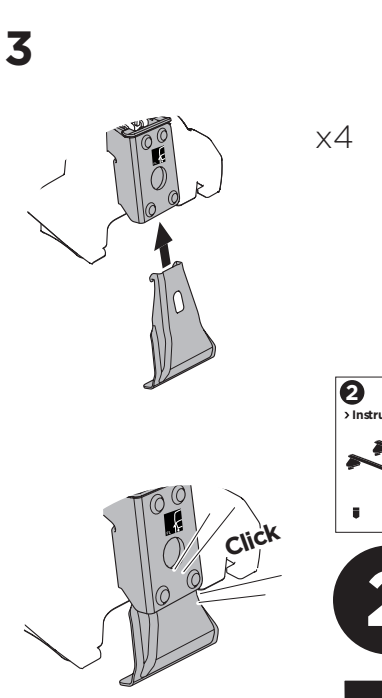

## Kit 145205

AUDI A1, 5-dr Hatchback, 19-

ISO 11154-E

THULE WingBar Evo	THULE WingBar Edge	THULE WingBar	THULE SquareBar	<b>Evo X (scale)</b>	<b>Edge X (scale)</b>
<b>AUDI A1, 5-dr Hatchback, 19-</b>				<b>35,5</b>	<b>H</b>

THULE ProBar	THULE SlideBar	<b>X (mm/inch)</b>		
<b>AUDI A1, 5-dr Hatchback, 19-</b>		<b>1006 mm / 39 5/8"</b>		

THULE WingBar Evo	THULE WingBar Edge	THULE WingBar	THULE SquareBar	<b>Evo Y (scale)</b>	<b>Edge Y (scale)</b>
<b>AUDI A1, 5-dr Hatchback, 19-</b>				<b>30</b>	<b>A</b>