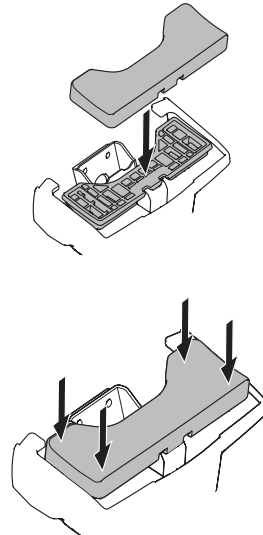

1

Kit 5111

VOLKSWAGEN T-Roc, 5-dr SUV, 18-

ISO 11154-E

1

2

x4

x4

3

x4

THULE WingBar Evo	THULE WingBar Edge	THULE WingBar	THULE SquareBar	Evo X (scale)	Edge X (scale)
VOLKSWAGEN T-Roc, 5-dr SUV, 18-				46,5	D

THULE ProBar	THULE SlideBar	X (mm/inch)		
VOLKSWAGEN T-Roc, 5-dr SUV, 18-				1116 mm / 43 7/8"

THULE WingBar Evo	THULE WingBar Edge	THULE WingBar	THULE SquareBar	Evo Y (scale)	Edge Y (scale)
VOLKSWAGEN T-Roc, 5-dr SUV, 18-				40	Q

THULE ProBar	THULE SlideBar	Y (mm/inch)		
VOLKSWAGEN T-Roc, 5-dr SUV, 18-				1051 mm / 41 3/8"

	W (mm/inch)	Z (mm/inch)
VOLKSWAGEN T-Roc, 5-dr SUV, 18-	760 mm / 29 7/8"	240 mm / 9 1/2"