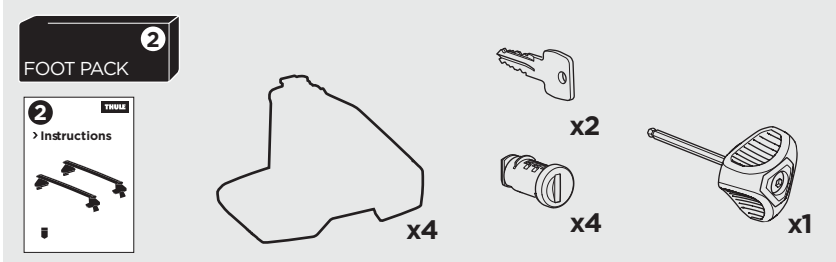

1

Kit 5111

VOLKSWAGEN T-Roc, 5-dr SUV, 18-

ISO 11154-E

1

2

x4

x4

3

x4

THULE WingBar Evo	THULE WingBar Edge	THULE WingBar	THULE SquareBar	Evo X (scale)	Edge X (scale)
VOLKSWAGEN T-Roc, 5-dr SUV, 18-				46,5	D

THULE ProBar	THULE SlideBar	X (mm/inch)		
VOLKSWAGEN T-Roc, 5-dr SUV, 18-				1116 mm / 43 7/8"

THULE WingBar Evo	THULE WingBar Edge	THULE WingBar	THULE SquareBar	Evo Y (scale)	Edge Y (scale)
VOLKSWAGEN T-Roc, 5-dr SUV, 18-				40	Q

THULE ProBar	THULE SlideBar	Y (mm/inch)		
VOLKSWAGEN T-Roc, 5-dr SUV, 18-				1051 mm / 41 3/8"

	W (mm/inch)	Z (mm/inch)
VOLKSWAGEN T-Roc, 5-dr SUV, 18-	760 mm / 29 7/8"	240 mm / 9 1/2"