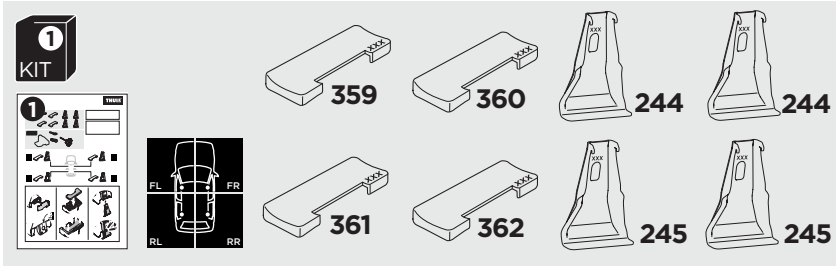

1

Kit 5111

VOLKSWAGEN T-Roc, 5-dr SUV, 18-

ISO 11154-E

1

2

x4

x4

3

x4

THULE WingBar Evo	THULE WingBar Edge	THULE WingBar	THULE SquareBar	Evo X (scale)	Edge X (scale)
VOLKSWAGEN T-Roc, 5-dr SUV, 18-				46,5	D

THULE ProBar	THULE SlideBar	X (mm/inch)		
VOLKSWAGEN T-Roc, 5-dr SUV, 18-				1116 mm / 43 7/8"

THULE WingBar Evo	THULE WingBar Edge	THULE WingBar	THULE SquareBar	Evo Y (scale)	Edge Y (scale)
VOLKSWAGEN T-Roc, 5-dr SUV, 18-				40	Q

THULE ProBar	THULE SlideBar	Y (mm/inch)		
VOLKSWAGEN T-Roc, 5-dr SUV, 18-				1051 mm / 41 3/8"

	W (mm/inch)	Z (mm/inch)
VOLKSWAGEN T-Roc, 5-dr SUV, 18-	760 mm / 29 7/8"	240 mm / 9 1/2"