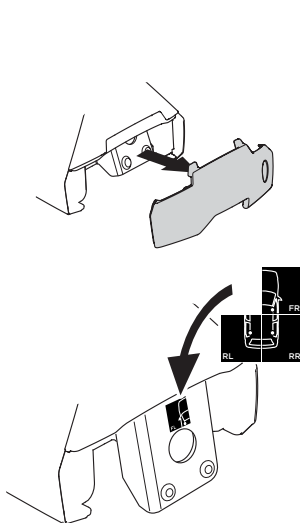

1

Kit 5111

VOLKSWAGEN T-Roc, 5-dr SUV, 18-

ISO 11154-E

1

2

x4

x4

3

x4

THULE WingBar Evo	THULE WingBar Edge	THULE WingBar	THULE SquareBar	Evo X (scale)	Edge X (scale)
VOLKSWAGEN T-Roc, 5-dr SUV, 18-				46,5	D

THULE ProBar	THULE SlideBar	X (mm/inch)		
VOLKSWAGEN T-Roc, 5-dr SUV, 18-				1116 mm / 43 7/8"

THULE WingBar Evo	THULE WingBar Edge	THULE WingBar	THULE SquareBar	Evo Y (scale)	Edge Y (scale)
VOLKSWAGEN T-Roc, 5-dr SUV, 18-				40	Q

THULE ProBar	THULE SlideBar	Y (mm/inch)		
VOLKSWAGEN T-Roc, 5-dr SUV, 18-				1051 mm / 41 3/8"

	W (mm/inch)	Z (mm/inch)
VOLKSWAGEN T-Roc, 5-dr SUV, 18-	760 mm / 29 7/8"	240 mm / 9 1/2"