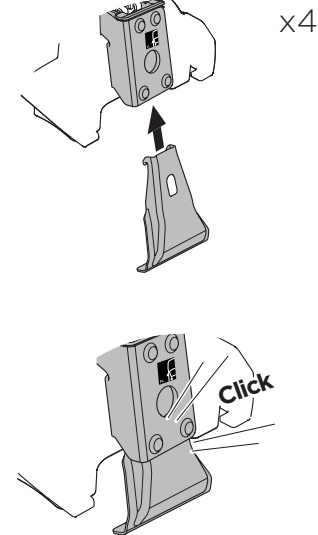

1

Kit 5111

VOLKSWAGEN T-Roc, 5-dr SUV, 18-

ISO 11154-E

1

2

x4

x4

3

x4

THULE WingBar Evo	THULE WingBar Edge	THULE WingBar	THULE SquareBar	Evo X (scale)	Edge X (scale)
VOLKSWAGEN T-Roc, 5-dr SUV, 18-				46,5	D

THULE ProBar	THULE SlideBar	X (mm/inch)		
VOLKSWAGEN T-Roc, 5-dr SUV, 18-				1116 mm / 43 7/8"