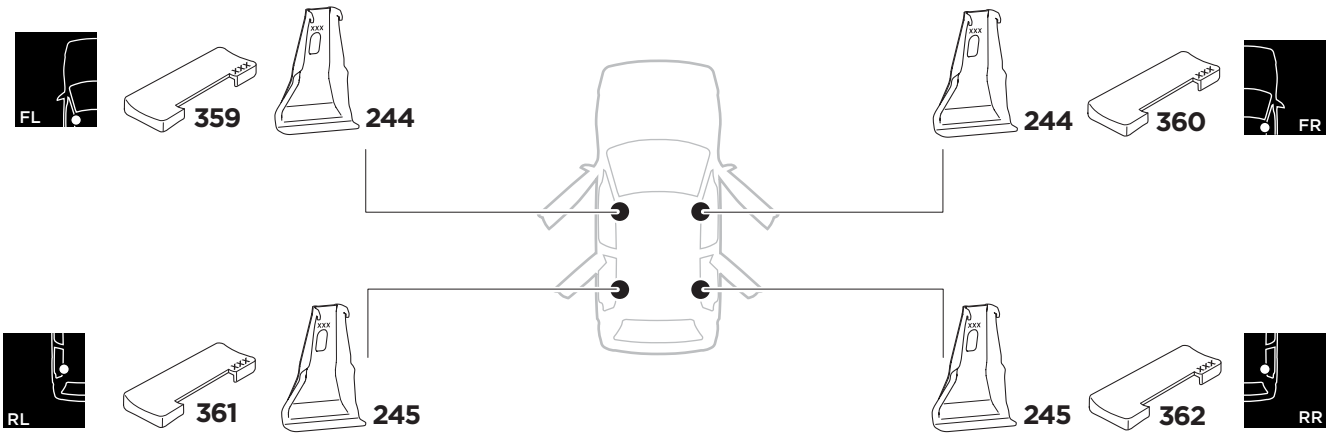

1

Kit 5111

VOLKSWAGEN T-Roc, 5-dr SUV, 18-

ISO 11154-E

1

2

x4

x4

3

x4

THULE WingBar Evo	THULE WingBar Edge	THULE WingBar	THULE SquareBar	Evo X (scale)	Edge X (scale)
VOLKSWAGEN T-Roc, 5-dr SUV, 18-				46,5	D

THULE ProBar	THULE SlideBar	X (mm/inch)		
VOLKSWAGEN T-Roc, 5-dr SUV, 18-				1116 mm / 43 7/8"

THULE WingBar Evo	THULE WingBar Edge	THULE WingBar	THULE SquareBar	Evo Y (scale)	Edge Y (scale)
VOLKSWAGEN T-Roc, 5-dr SUV, 18-				40	Q

THULE ProBar	THULE SlideBar	Y (mm/inch)		
VOLKSWAGEN T-Roc, 5-dr SUV, 18-				1051 mm / 41 3/8"

	W (mm/inch)	Z (mm/inch)
VOLKSWAGEN T-Roc, 5-dr SUV, 18-	760 mm / 29 7/8"	240 mm / 9 1/2"