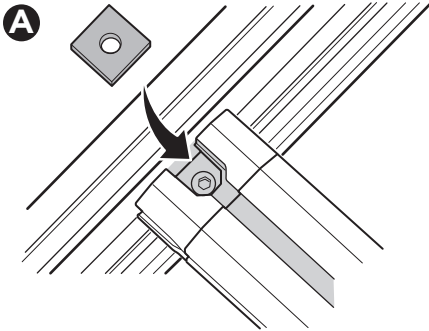

• not for series production only for job one

1

x 4