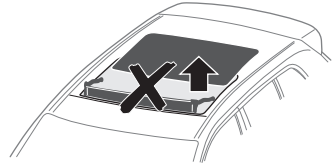

• not for series production only for job one

= 2 kg / 4.4lbs

+

=