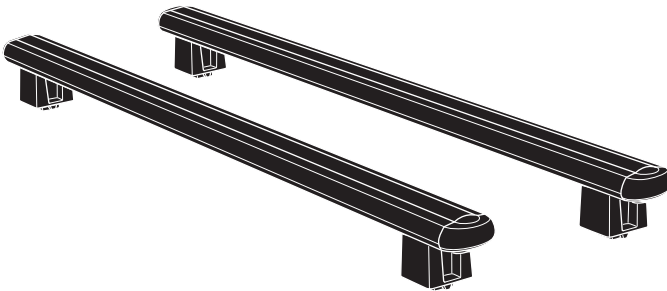

➤ Instructions

Thule Caprock cargobox kit 611330

• not for series production only for job one

- EN** Accessories: Baskets for roof-mounted racks
FR Accessoires: Galeries pour barres de toit
ES Accesorios: Bacas para barras de techo
DE Zubehör: Gepäckkörbe für Dachträger
NL Accessoires: Dakrekken
PT Acessórios: Grades bagageiras para barras de tejadilho
IT Accessori: Bagagliere per portapacchi da installare sul tetto
SV Tillbehör: Lastkorgar för takmonterade räckor
DK Tilbehør: Kurve til tagbøjler
NO Tilbehør: Kurver til takmonterte stativer
FI Lisävarusteet: Katolle asennettaviin telineisiin sopivat korit
IS Aukabúnaður: Körfur fyrir grindur á þak
ET Lisavarustus: Katusele paigaldatavad koormakorvid
LV Piederumi: Uz jumta bagāžniekiem uzstādāmi kravas grozi
LT Priedai: Ant stogo tvirtinamų skersinių krepšiai
RU Аксессуары: Корзины для багажников
UK Аксесуари: Кошики для багажників для даху
PL Akcesoria: Kosze do bagażników dachowych
CS Doplněk: Koše na nosiče pro montáž na střeche
HU Tartozék: Tetőre szerelhető szállítókosarak
RO Accesorii: Bare tip plasă pentru suport montat pe acoperiș

- SK** Príslušenstvo: Koše na strešné nosiče
SL Dodatki: Košare za strešne prtljajnike
BG Принадлежности: Кошници за релси, монтирани върху покрива
HR Dodaci: Košare za krovne nosače
EL Εξαρτήματα: Καλάθια για ράβδους οροφής
TR Aksesuarlar: Araç üstüne bağlanan raflar için sepetler
MT Aċċessorji: Bakul untuk rak yang dipasang pada bumbung