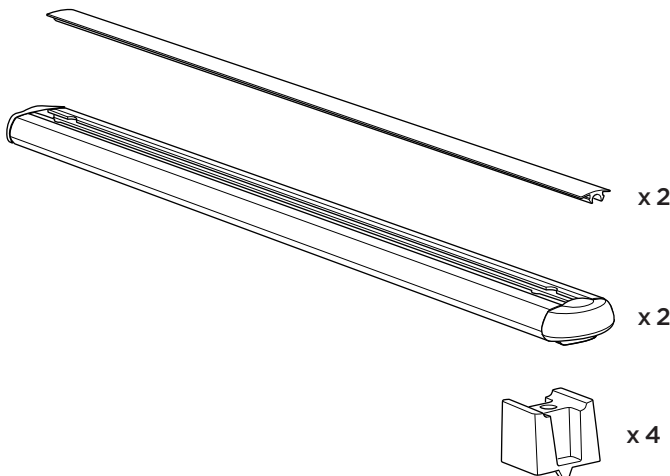

1. **SK** Príslušenstvo: Koše na strešné nosiče
   SL Dodatki: Košare za strešne prtljajnike
   BG Принадлежности: Кошници за релси, монтирани върху покрива
   HR Dodaci: Košare za krovne nosače
   EL Εξαρτήματα: Καλάθια για ράβδους οροφής
   TR Aksesuarlar: Araç üstüne bağlanan raflar için sepetler
   MT Aċċessorji: Bakul untuk rak yang dipasang pada bumbung

HE אביזרים: עריסה לגג הרכב
AR الملحقات: سلات للحوامل المثبتة على السقف

ZH (CN) 附件: 用于车顶架的车顶筐

ZH (TR) 配件: 車頂架專用籃

JA アクセサリー: ルーフマウント型ラック用バスケット

KO 액세서리: 루프 장착 랙 바스켓

TH อุปกรณ์เสริม: ตะกร้าสำหรับติดตั้งบนหลังคา

MS Aksesori: Baskets ghal xtillieri mmuntati fuq is-saqaf