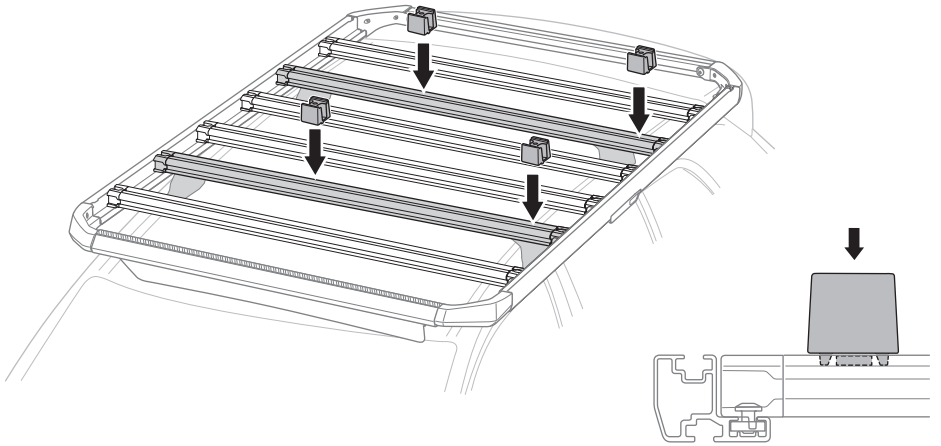

• not for series production only for job one

2

3